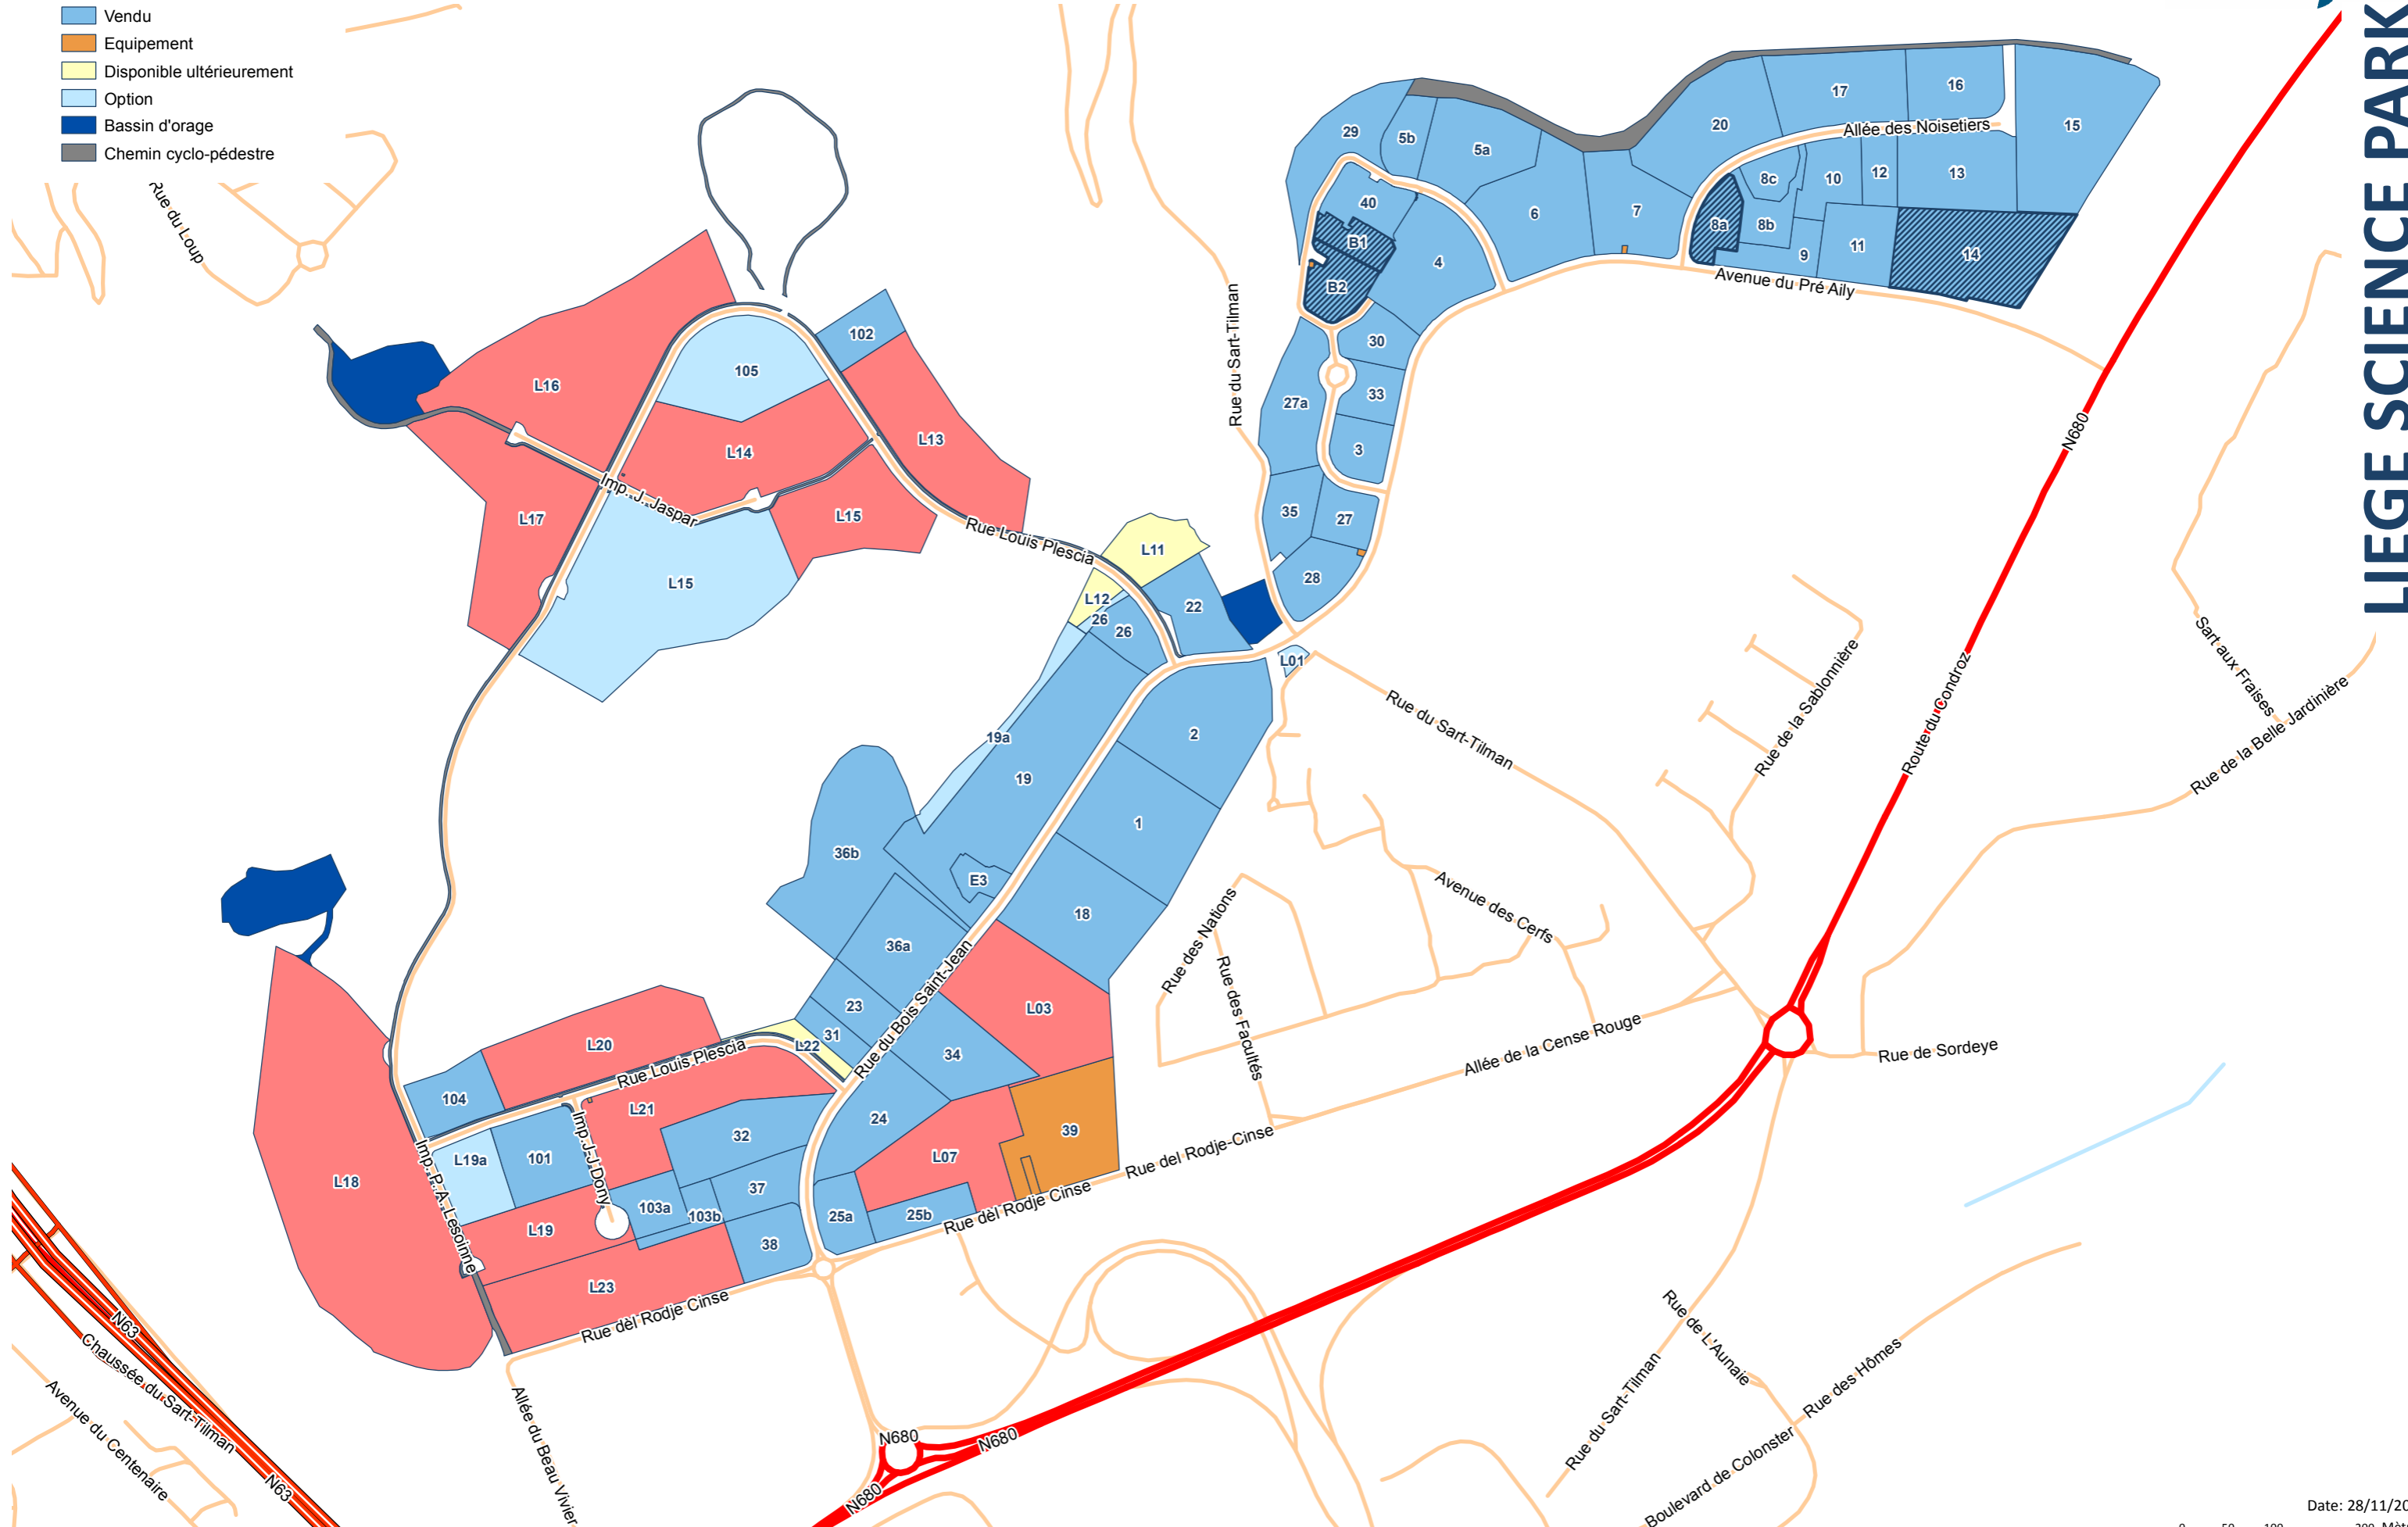

Attention ! Une parcelle "libre" peut être, en totalité ou en partie, réservée ou en option.

Gestionnaire commercial : Frédéric LENOIR - Point de contact : commercial@spi.be - 04 230 11 22

- Libre
- Bâtiment SPI
- Vendu
- Equipement
- Disponible ultérieurement
- Option
- Bassin d'orage
- Chemin cyclo-pédestre

PARC D'ACTIVITES ECONOMIQUES

Autoroute E25 • Sortie 40 • N63

LIEGE SCIENCE PARK

Source des données des rues : Service Public de Wallonie - 061122-001/SPI