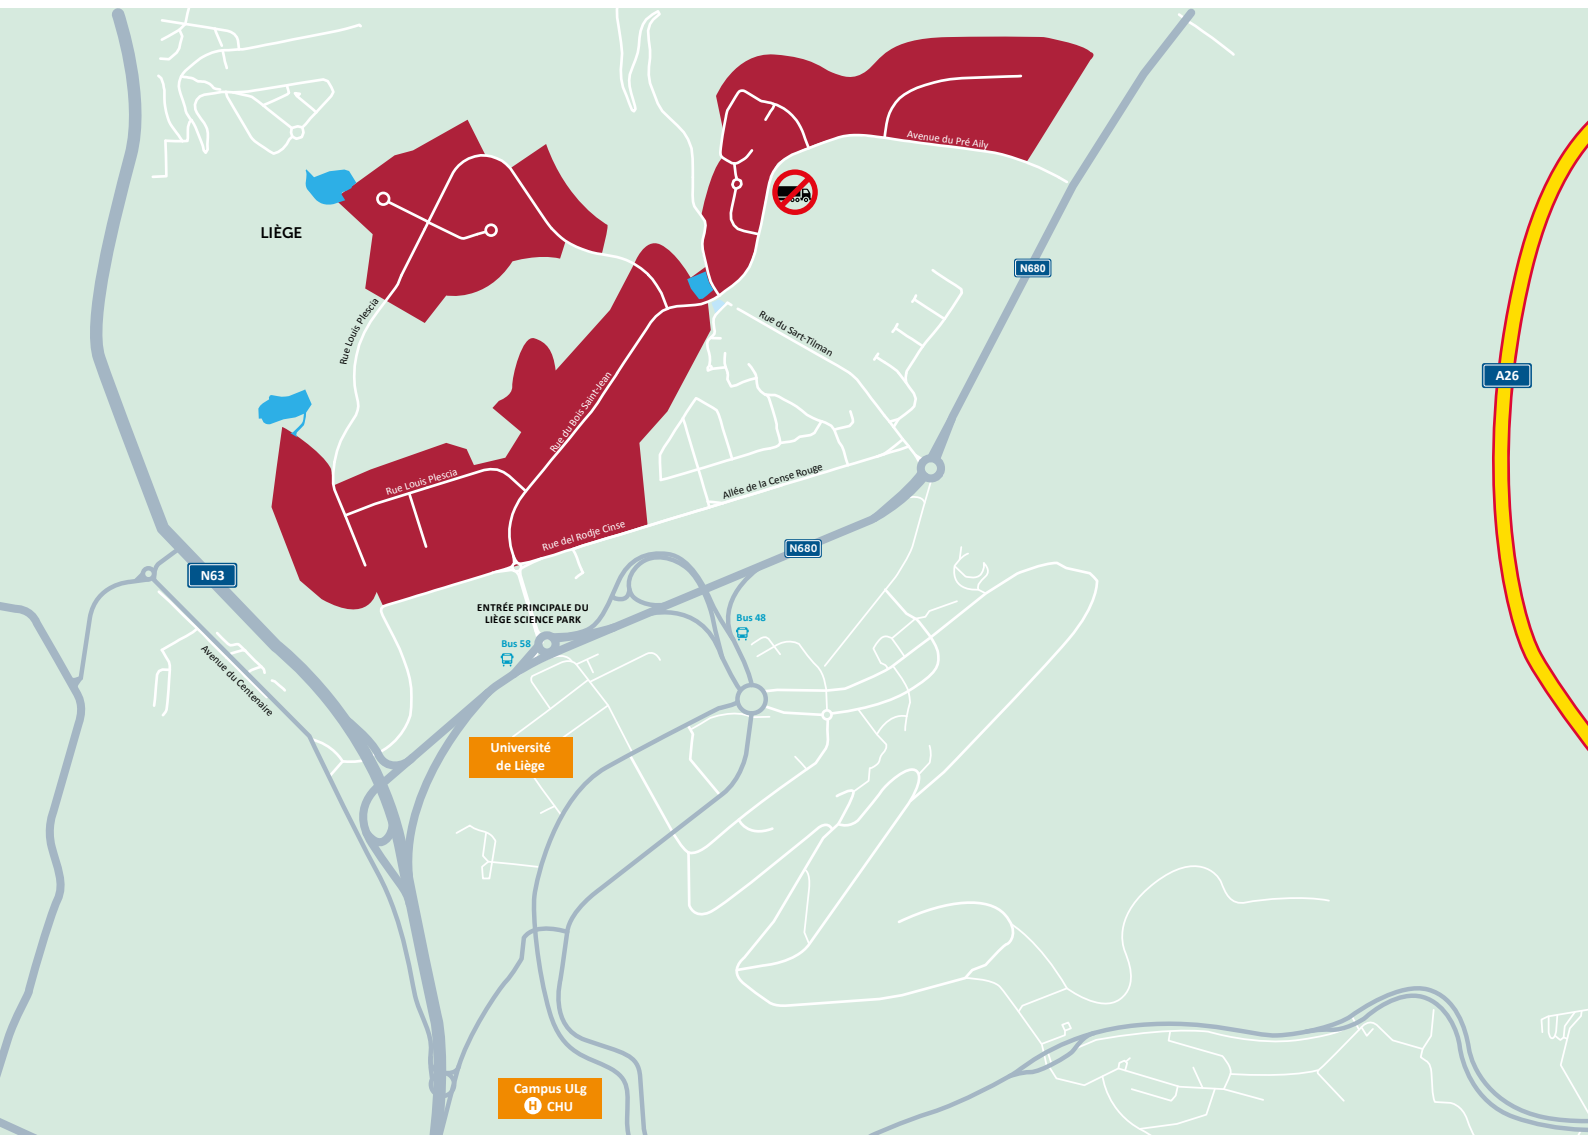

## EN VENANT DE BRUXELLES-NAMUR-AACHEN-MAASTRICHT-ANTWERPEN

- Prendre la A604 en direction de Seraing.
- Prendre la sortie 4 «Jemeppe» juste avant le Pont de Seraing sur la Meuse.
- Aux feux, prendre à gauche la N617 vers Liège.
- Après 3 km, emprunter la N63 en direction de Marche.
- Prendre la sortie «Université de Liège». Vous arrivez sur la N680.
- Suivez les plaques LIEGE Science Park.

## EN VENANT DU LUXEMBOURG

- Prendre la sortie 40 « Embourg ».
- Aux feux, prendre à gauche.
- Prendre la direction CHU.
- Suivez les plaques LIEGE Science Park.

## COORDONNÉES GPS

- Latitude 50° N 59.846'
- Longitude 5° E 57.368'

### ACCÈS TEC

L'arrêt de bus le plus proche pour se rendre au « Liège Science Park » est situé au rond-point de la Route du Condroz et de la Rue du Sart-Tilman avec la ligne « 58 - Guillemins-Standard-Université-CHU-Bonnelles ». Aucun bus ne circule dans le parc du Liège Science Park. 48 - Opéra - Guillemins - Sart-Tilman Université - CHU.